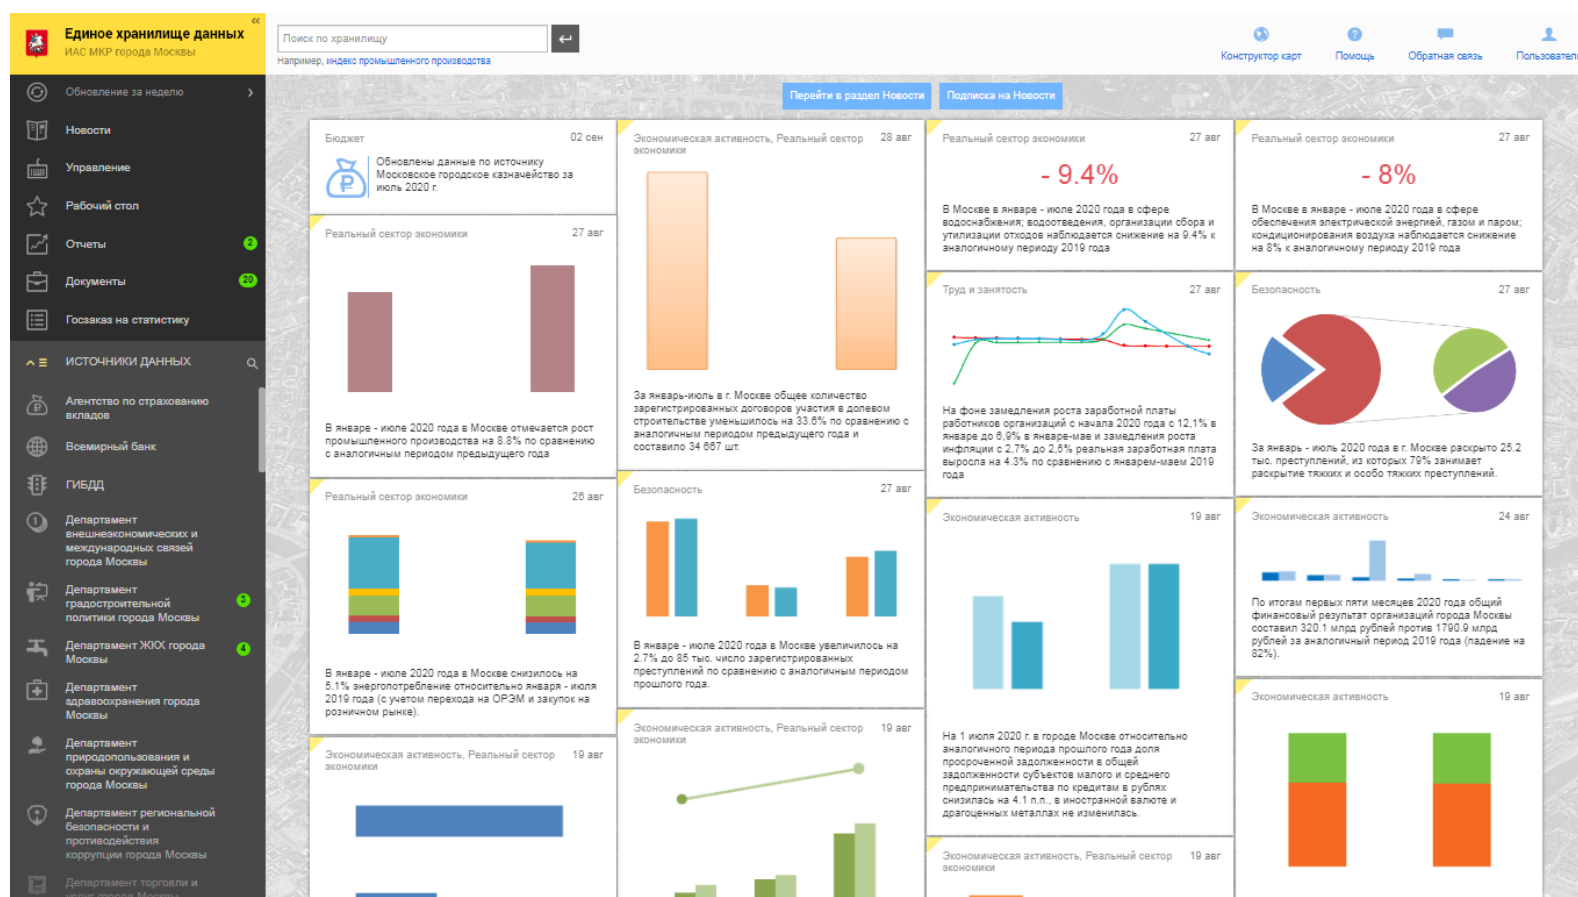

ЕДИНОЕ ХРАНИЛИЩЕ ДАННЫХ (ЕХД)

ЕХД сокращает время на поиск и анализ официальной статистики

Мы регулярно обновляем 10 тыс. показателей и 2 млн временных рядов из 25 источников

Наши карты и графики помогают наглядно сравнивать регионы РФ

ПРИЛОЖЕНИЕ

КОМПЛЕКС ЭКОНОМИЧЕСКОЙ ПОЛИТИКИ
И ИМУЩЕСТВЕННО-ЗЕМЕЛЬНЫХ ОТНОШЕНИЙ
ПРАВИТЕЛЬСТВА МОСКВЫ

Наполнение ЕХД

Единое хранилище
данных содержит:

>25

ИСТОЧНИКОВ:

- Росстат
- Федеральная налоговая служба
- Минфин
- Казначейство
- Центральный банк
- Федеральная таможенная служба
- и др.

свыше

10 тыс.
показателей

более

2 млн
временных рядов

Аналитические инструменты ЕХД

- Автоматический расчет темпов роста показателей
- Гибкая настройка макета таблицы

- Отображение данных на карте мира и карте РФ в разрезе субъектов
- Построение графиков и диаграмм
- Создание собственных расчетных показателей на основе имеющихся в ЕХД рядов данных

Работа в ЕХД

Каждому пользователю ЕХД предлагает:

- Возможность работать с данными из различных источников в едином интерфейсе
- Наглядное сопоставление данных в региональном разрезе
- Доступ к длинным временным рядам для анализа и прогнозирования
- Персональный рабочий стол и уведомления об обновлении данных
- Консультационную поддержку по работе системы и вопросам методологии