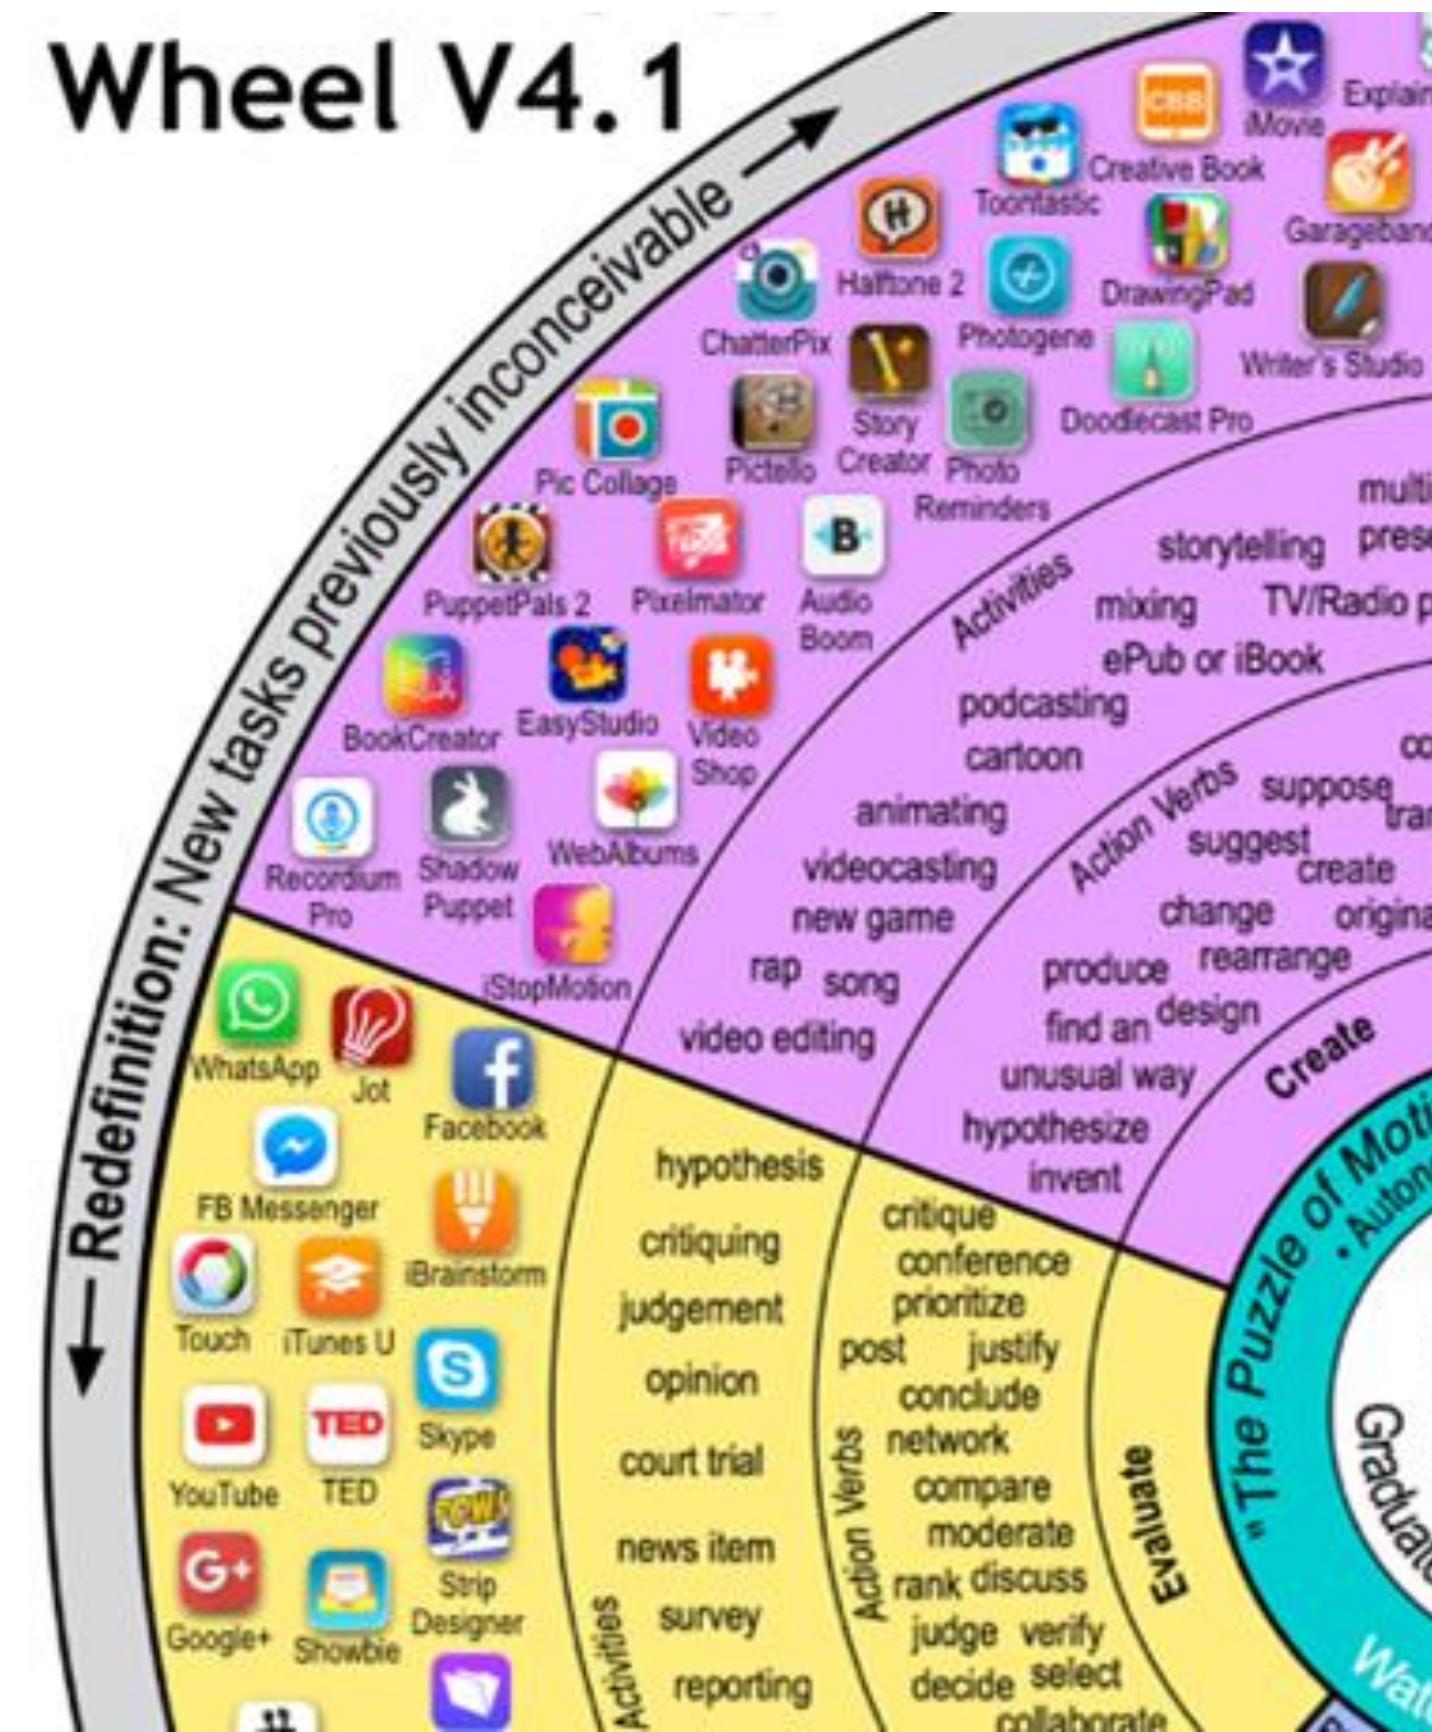

Элементы мультимедиа и работа с вовлечением

- Организация пространств для совместной работы онлайн
- Организация коммуникативных сред в онлайн
- Организация удобного процесса оценивания в онлайн

Все это доступно уже сейчас!

dts.2035.university