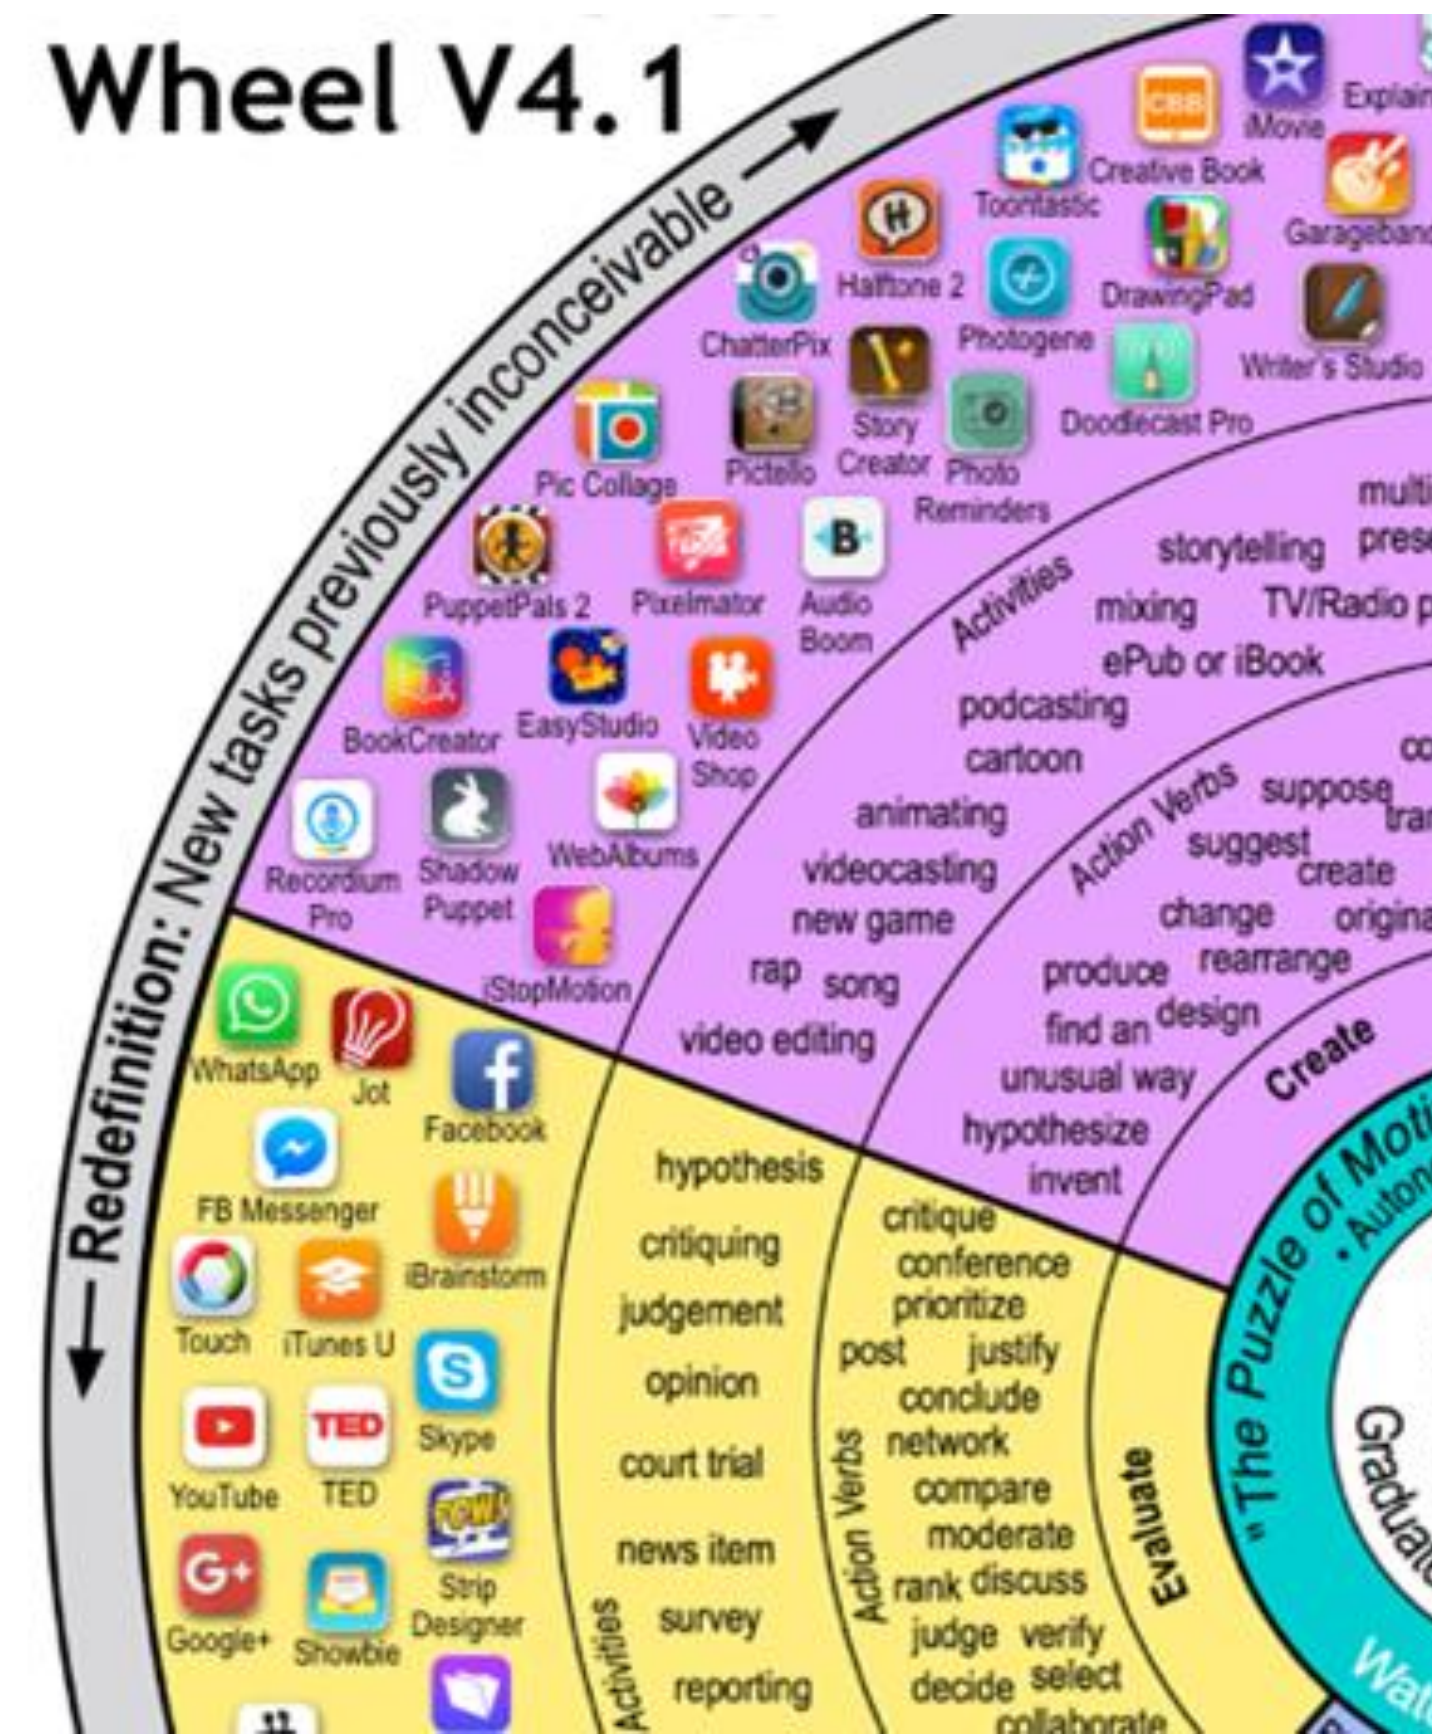

Элементы мультимедиа и работа с вовлечением

- Организация пространств для совместной работы онлайн
- Организация коммуникативных сред в онлайн
- Организация удобного процесса оценивания в онлайн

Все это доступно уже сейчас!

dts.2035.university